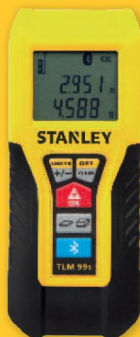

ЛАЗЕРНИ РОЛЕТКИ С BLUETOOTH® ВРЪЗКА

ПРЕВЪРНИ ИЗМЕРВАНИЯТА В ПРОСТРАНСТВА

Новата гама лазерни ролетки с Bluetooth® връзка не само измерват бързо и прецизно, но може и лесно да се свържат с приложението **STANLEY Floor Plan** за лесно създаване и експортване на точни етажни планове- идеални за употреба вкъщи, приблизителната оценка и оформлението на плана.

TLM 99s

ЛАЗЕРНИ РОЛЕТКИ- ДЕТАЙЛИ ЗА ГАМАТА

	TLM 660	TLM 99si	TLM 99s
STANLEY	STHT1-77347	STHT1-77361	STHT1-77343
Обхват	200 m	35 m	30 m
Точност	± 1.0mm	± 2.0mm	± 2.0mm
Брой изчисления	14	3	3
Тип на екрана	Цветен с 4 x мащабиране	Дву-реден	Дву-реден
	4	4	4
	-	-	-
	10	10	10
	3253561773471	3253561773617	3253561773433